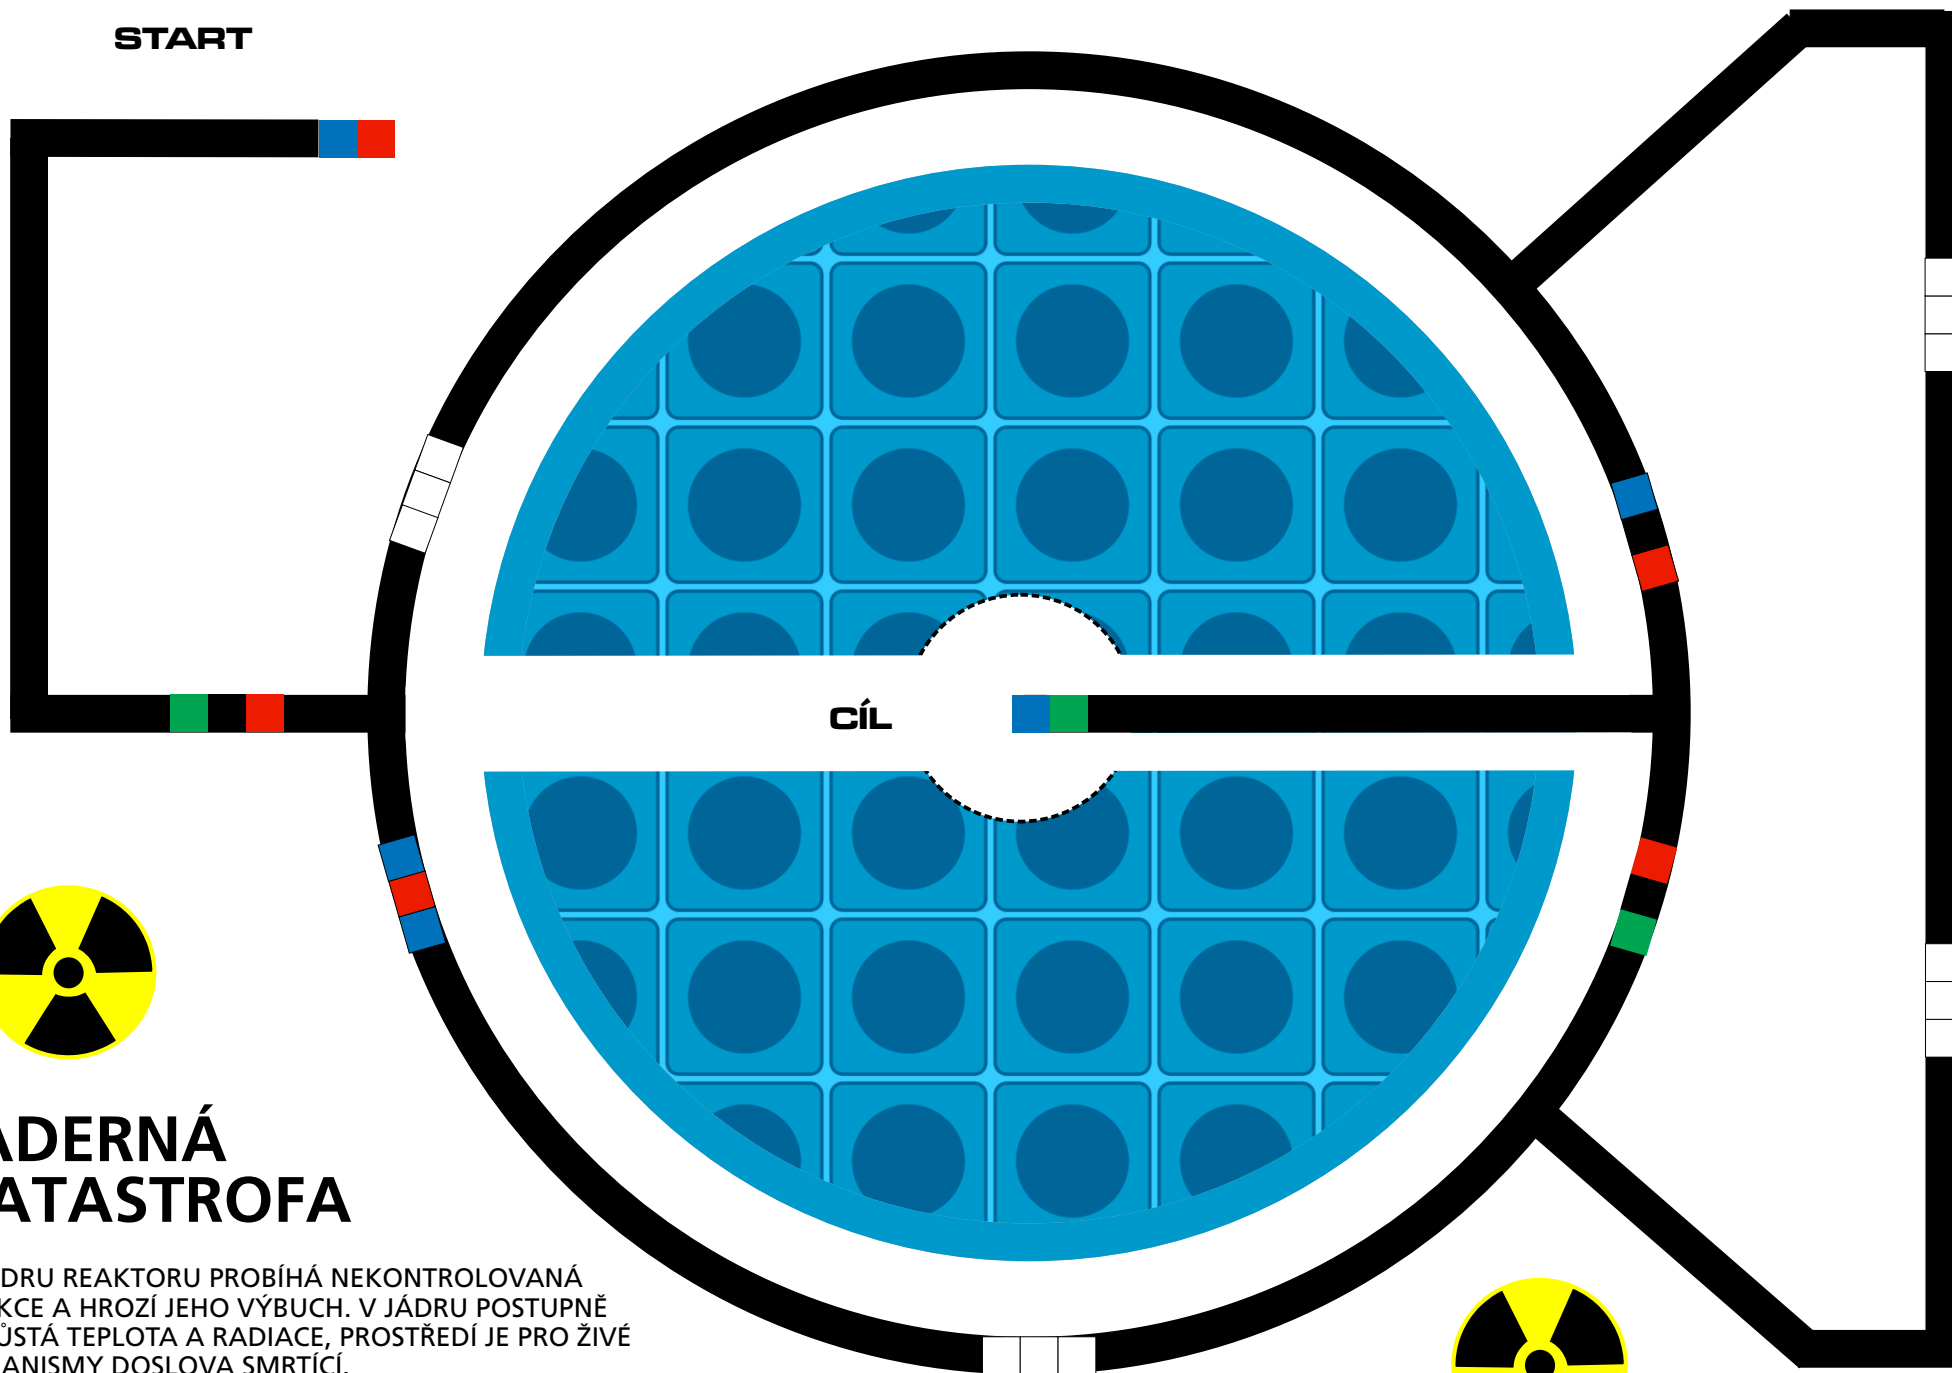

START

JADERNÁ KATASTROFA

V JÁDRU REAKTORU PROBÍHÁ NEKONTROLOVANÁ REAKCE A HROZÍ JEHO VÝBUCH. V JÁDRU POSTUPNĚ VZRŮSTÁ TEPLOTA A RADIACE, PROSTŘEDÍ JE PRO ŽIVÉ ORGANISMY DOSLOVA SMRTÍCÍ.

JADERNOU KATASTROFU MŮŽE ODVRÁTIT JEDINĚ TVŮJ OZOBOT. VYŠLI JEJ DO JÁDRA OPRAVIT ŠKODY A ZACHRÁNIT LIDSKÉ ŽIVOTY.