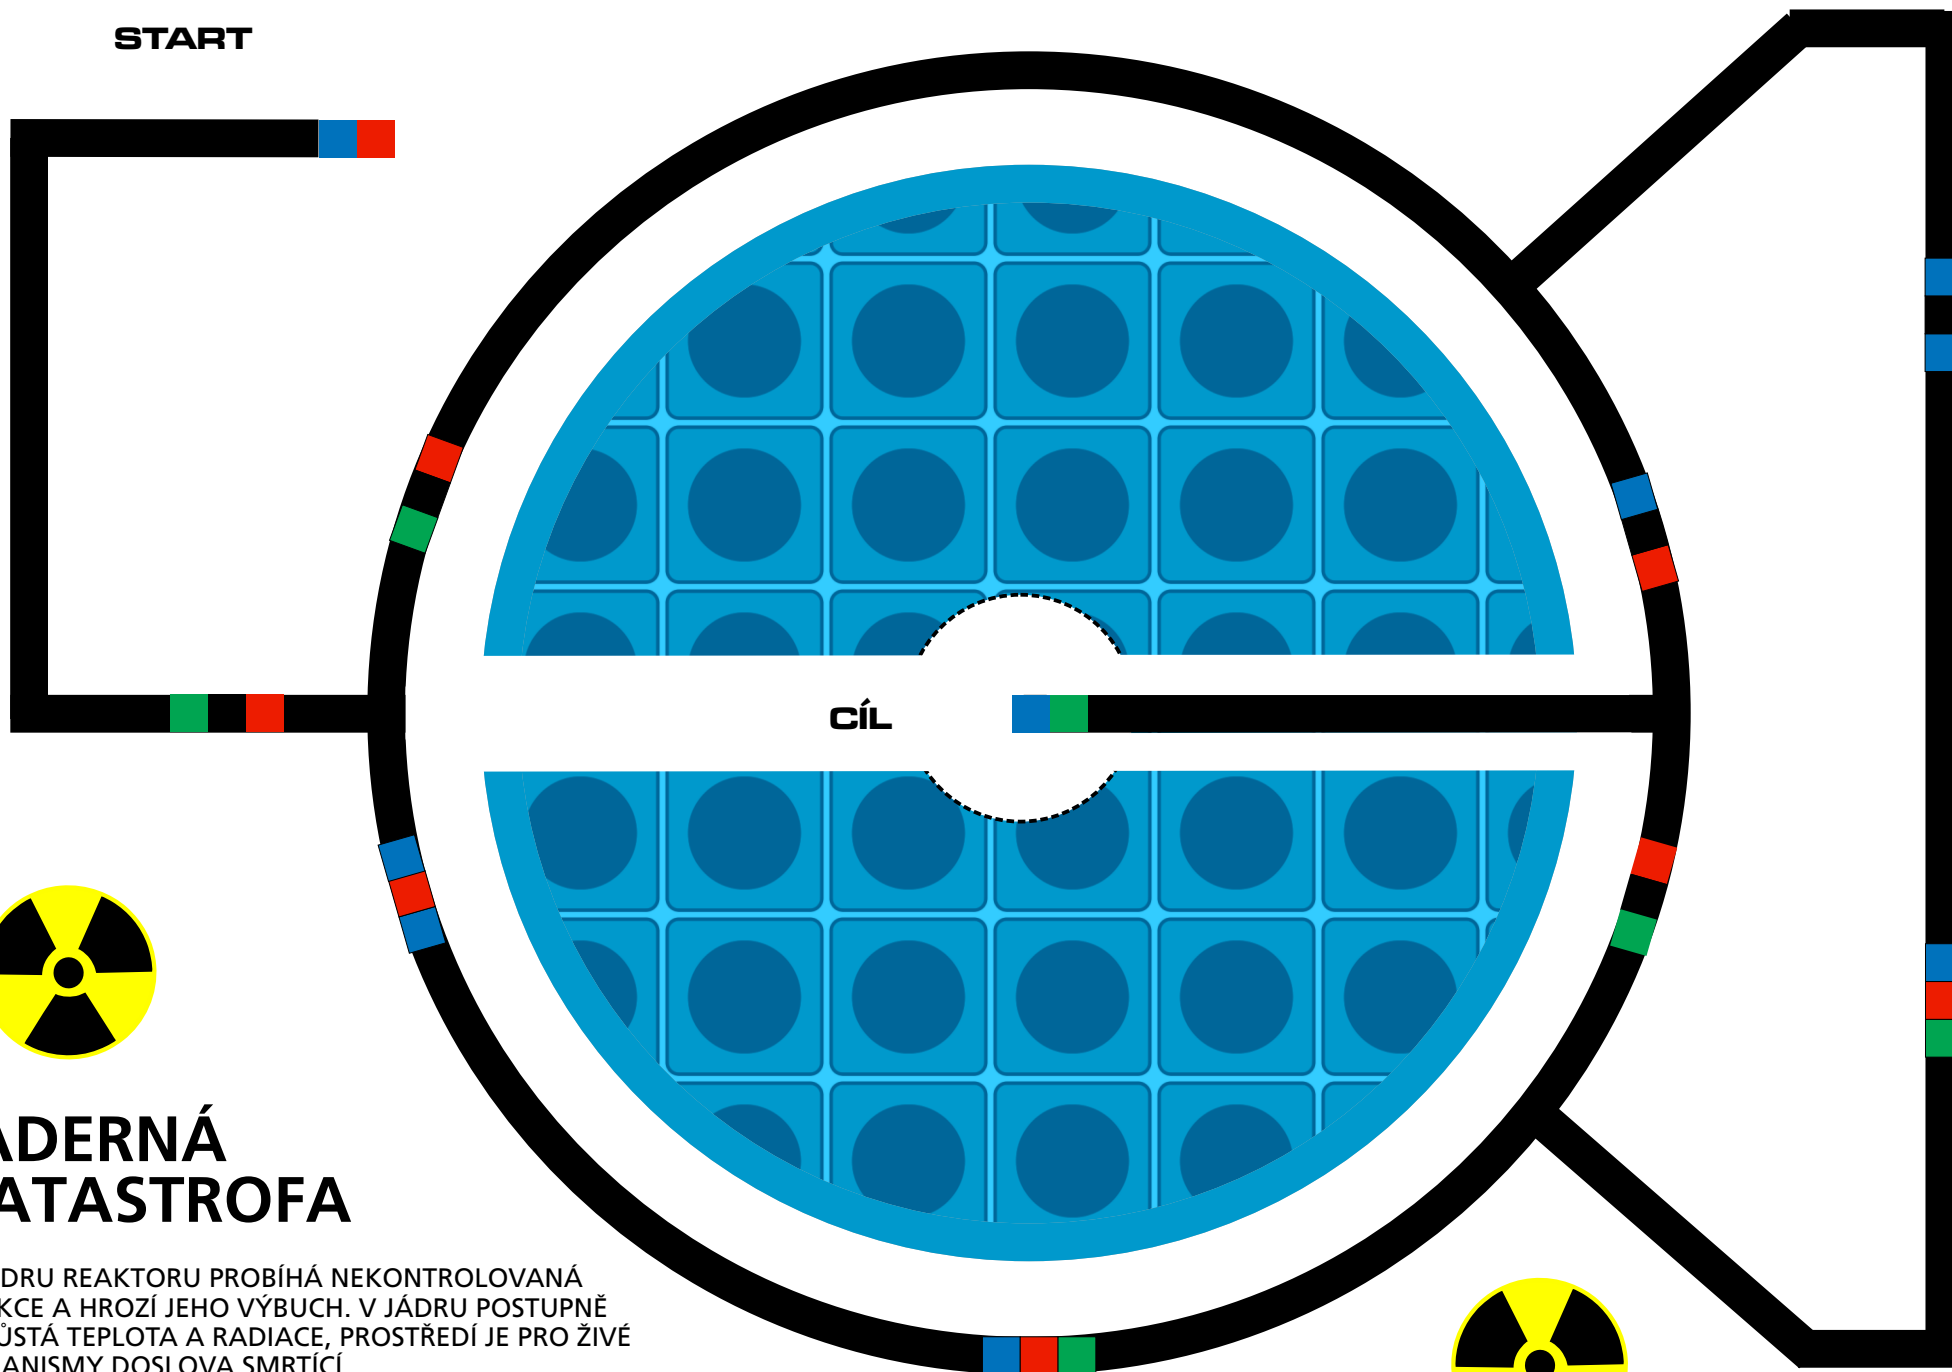

START

JADERNÁ KATASTROFA

V JÁDRU REAKTORU PROBÍHÁ NEKONTROLOVANÁ REAKCE A HROZÍ JEHO VÝBUCH. V JÁDRU POSTUPNĚ VZRŮSTÁ TEPLOTA A RADIACE, PROSTŘEDÍ JE PRO ŽIVÉ ORGANISMY DOSLOVA SMRTÍCÍ.

JADERNOU KATASTROFU MŮŽE ODVRÁTIT JEDINĚ TVŮJ OZOBOT. VYŠLI JEJ DO JÁDRA OPRAVIT ŠKODY A ZACHRÁNIT LIDSKÉ ŽIVOTY.